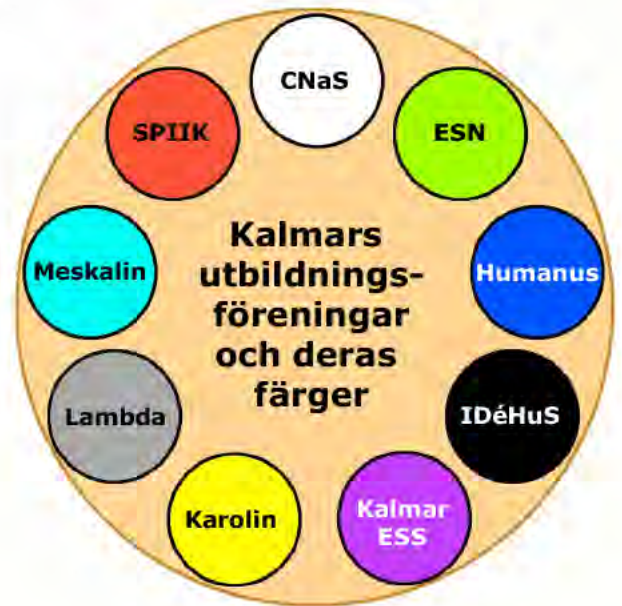

Linnéstudenternas föreningsguide för nya studenter

Kalmars utbildningsföreningar

Utbildningsföreningarna är de som har hand om introduktionsaktiviteterna.

Varje förening har sina speciella kännetecken, till exempel i form av overaller och pannband i olika färger.

Här till höger ser du varje förenings respektive färg och nedan kan du läsa vilka som ingår i de olika föreningarna.

Vilken förening tillhör du?

CNaS

För dig som läser biologi, biomedicinsk analytiker, optiker, farmaceut samt andra utbildningar inom det naturvetenskapliga området.